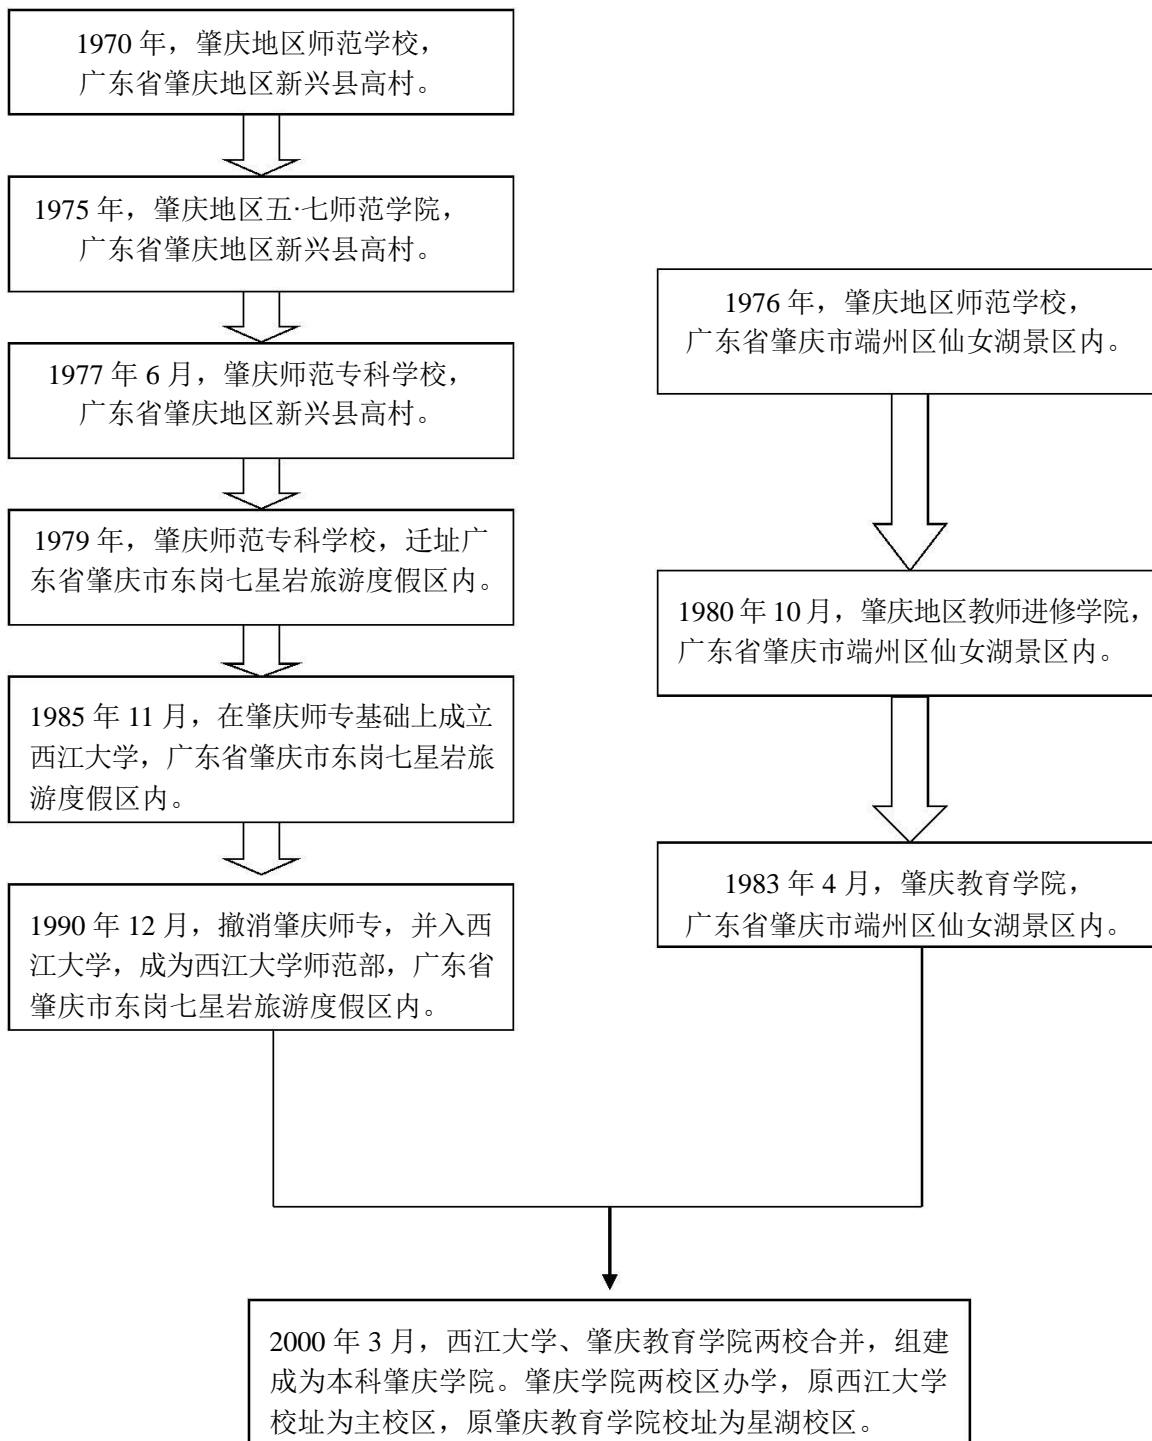

一、肇庆学院办学历史

二、肇庆学院历任领导

1. 肇庆学院现任领导

姓名	职务	任职时间	姓名	职务	任职时间
曾桓松	党委书记	2013.12	林俊睦	党委委员、副校长	2014.5
吴业春	党委副书记、校长	2019.12	肖起清	党委委员、副校长	2020.5
黄劲松	党委副书记 纪委书记、工会主席	2013.12	李新昌	党委委员、副校长	2020.5
			唐冬冬	党委委员、副校长	2020.5
谢冠华	党委副书记	2019.5			

2. 肇庆学院历任领导（2000.3 以后）

姓名	职务	任职时间	姓名	职务	任职时间
谢练高	党委书记	2000.9	邝邦洪	院长	2000.9
陈优生	党委书记	2002.6	和飞	院长	2006.9
郑彬涛	党委书记	2006.12	王玉潜	副院长	2000.9
邝邦洪	党委副书记	2000.9	曾桓松	副院长	2005.3
曾 峥	党委副书记	2000.9	周苏平	副院长	2006.9
胡宝坚	党委副书记	2008.6	王 忠	副院长	2008.2
	纪委书记	2000.9			
叶峥嵘	党委副书记	2008.2			